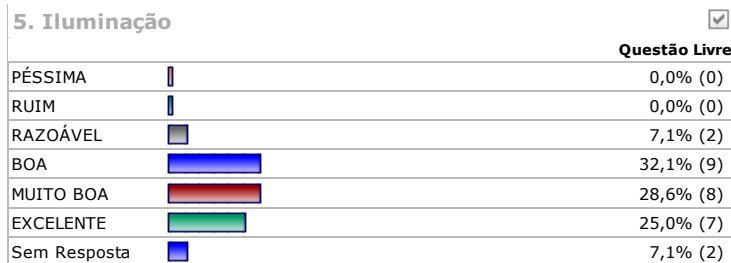

CPA BIBLIOTECA DA FASNE 2014.2

RESULTADO POR CURSO
BACHARELADO EM ADMINISTRAÇÃO

Data Início: **22/01/2015** Período: **2014.2**
 Data Fim: **05/03/2015**

Nº pesquisados: 84 **Participação: 33,3% (28)**

7. Limpeza do ambiente