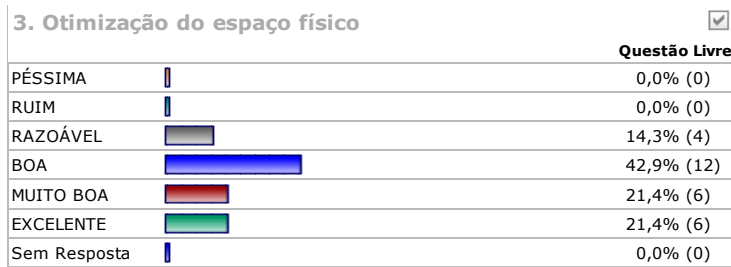

CPA BIBLIOTECA DA FASNE 2014.2

RESULTADO POR CURSO
BACHARELADO EM ADMINISTRAÇÃO

Data Início: **22/01/2015** Período: **2014.2**
 Data Fim: **05/03/2015**

Nº pesquisados: 84 **Participação: 33,3% (28)**

7. Limpeza do ambiente

		Questão Livre
PÉSSIMA		0,0% (0)
RUIM		0,0% (0)
RAZOÁVEL		0,0% (0)
BOA		28,6% (8)
MUITO BOA		28,6% (8)
EXCELENTE		42,9% (12)
Sem Resposta		0,0% (0)

8. Tratamento

		Questão Livre
PÉSSIMO		0,0% (0)
RUIM		3,4% (1)
RAZOÁVEL		17,2% (5)
BOM		24,1% (7)
MUITO BOM		24,1% (7)
EXCELENTE		27,6% (8)
Sem Resposta		3,4% (1)