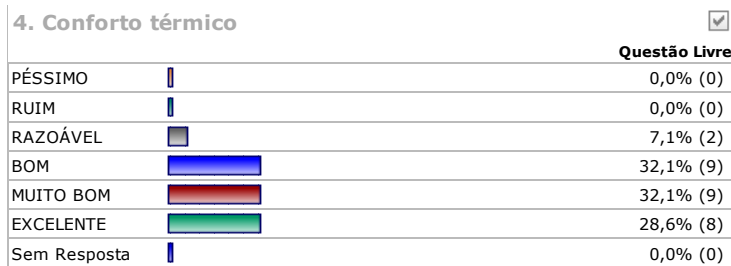

CPA BIBLIOTECA DA FASNE 2014.2

RESULTADO POR CURSO
BACHARELADO EM ADMINISTRAÇÃO

Data Início: **22/01/2015** Período: **2014.2**
 Data Fim: **05/03/2015**

Nº pesquisados: 84 **Participação: 33,3% (28)**

7. Limpeza do ambiente

		Questão Livre
PÉSSIMA		0,0% (0)
RUIM		0,0% (0)
RAZOÁVEL		0,0% (0)
BOA		28,6% (8)
MUITO BOA		28,6% (8)
EXCELENTE		42,9% (12)
Sem Resposta		0,0% (0)

8. Tratamento

		Questão Livre
PÉSSIMO		0,0% (0)
RUIM		3,4% (1)
RAZOÁVEL		17,2% (5)
BOM		24,1% (7)
MUITO BOM		24,1% (7)
EXCELENTE		27,6% (8)
Sem Resposta		3,4% (1)