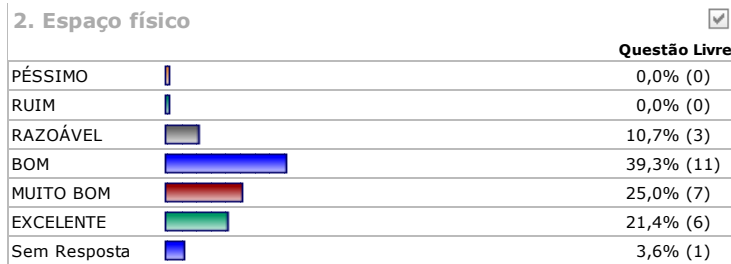

CPA BIBLIOTECA DA FASNE 2014.2

RESULTADO POR CURSO
BACHARELADO EM ADMINISTRAÇÃO

Data Início: **22/01/2015** Período: **2014.2**
 Data Fim: **05/03/2015**

Nº pesquisados: 84 **Participação: 33,3% (28)**

7. Limpeza do ambiente

		Questão Livre
PÉSSIMA		0,0% (0)
RUIM		0,0% (0)
RAZOÁVEL		0,0% (0)
BOA		28,6% (8)
MUITO BOA		28,6% (8)
EXCELENTE		42,9% (12)
Sem Resposta		0,0% (0)

8. Tratamento

		Questão Livre
PÉSSIMO		0,0% (0)
RUIM		3,4% (1)
RAZOÁVEL		17,2% (5)
BOM		24,1% (7)
MUITO BOM		24,1% (7)
EXCELENTE		27,6% (8)
Sem Resposta		3,4% (1)