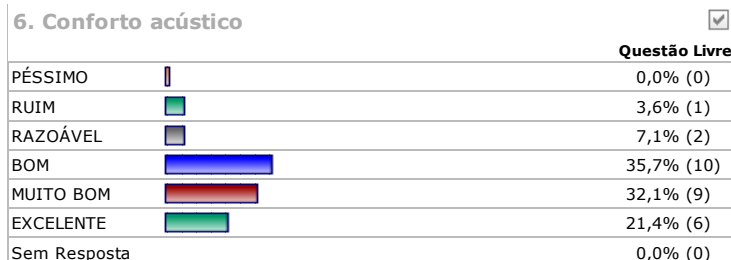

CPA BIBLIOTECA DA FASNE 2014.2

RESULTADO POR CURSO
BACHARELADO EM ADMINISTRAÇÃO

Data Início: **22/01/2015** Período: **2014.2**
 Data Fim: **05/03/2015**

Nº pesquisados: 84 **Participação: 33,3% (28)**

7. Limpeza do ambiente

		Questão Livre
PÉSSIMA		0,0% (0)
RUIM		0,0% (0)
RAZOÁVEL		0,0% (0)
BOA		28,6% (8)
MUITO BOA		28,6% (8)
EXCELENTE		42,9% (12)
Sem Resposta		0,0% (0)

8. Tratamento

		Questão Livre
PÉSSIMO		0,0% (0)
RUIM		3,4% (1)
RAZOÁVEL		17,2% (5)
BOM		24,1% (7)
MUITO BOM		24,1% (7)
EXCELENTE		27,6% (8)
Sem Resposta		3,4% (1)