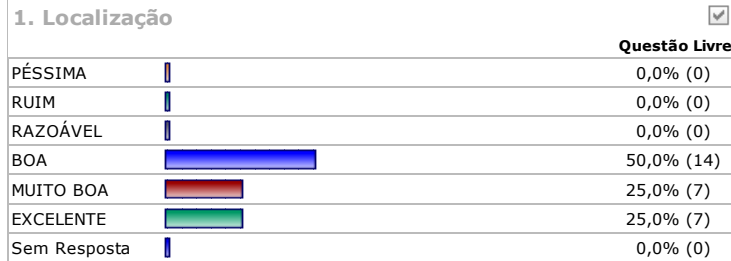

CPA BIBLIOTECA DA FASNE 2014.2

RESULTADO POR CURSO
BACHARELADO EM ADMINISTRAÇÃO

Data Início: **22/01/2015** Período: **2014.2**
 Data Fim: **05/03/2015**

Nº pesquisados: 84 **Participação: 33,3% (28)**

7. Limpeza do ambiente